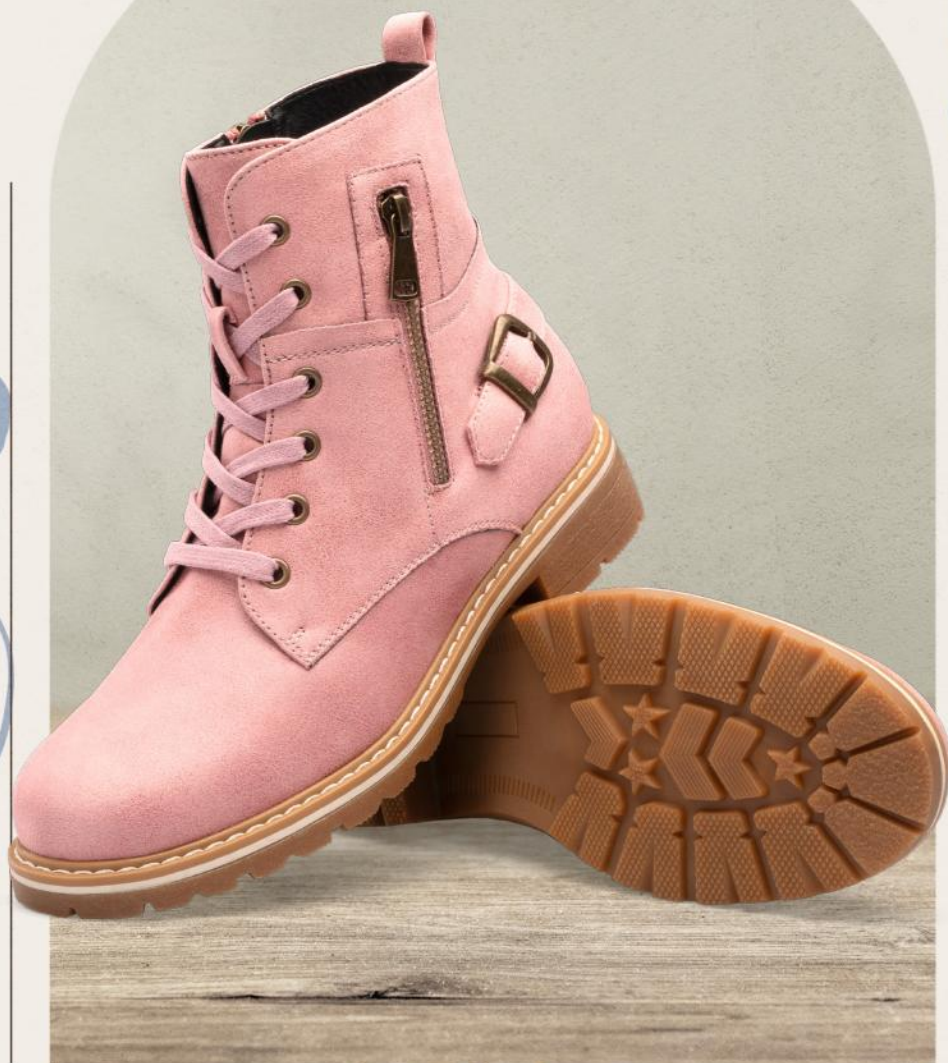

COLOR: NATURAL
HORMA: EXACTA
TACO: 4.5 CM

PLATAFORMA: 2.5 CM
TALLAS: 36-39
MATERIAL: TEXTIL + SINTÉTICO

21%
DSCT.

Precio Increíble
S/79

ANTES: S/ 99.9

Sokso
PRÉT-À-PORTER

Semanal Botas

ITE-707

COLOR: NEGRO
HORMA: EXACTA
TACO: 4.5 CM

PLATAFORMA: 2.5 CM
TALLAS: 36-39
MATERIAL: TEXTIL + SINTÉTICO

21%
DSCT.

Precio Increíble
S/ 79

ANTES: S/ 219

Sokso
PRÉT-À-PORTER

Semanal Botas

WI-059

TALLAS: 36,37
MATERIAL: SINTÉTICO

55%
DSCT.

Precio Increíble
S/159

ANTES: S/ 199

Sokso
PRÉT-À-PORTER

Semanal Botas

SSW-063

COLOR: BEIGE
HORMA: EXACTA