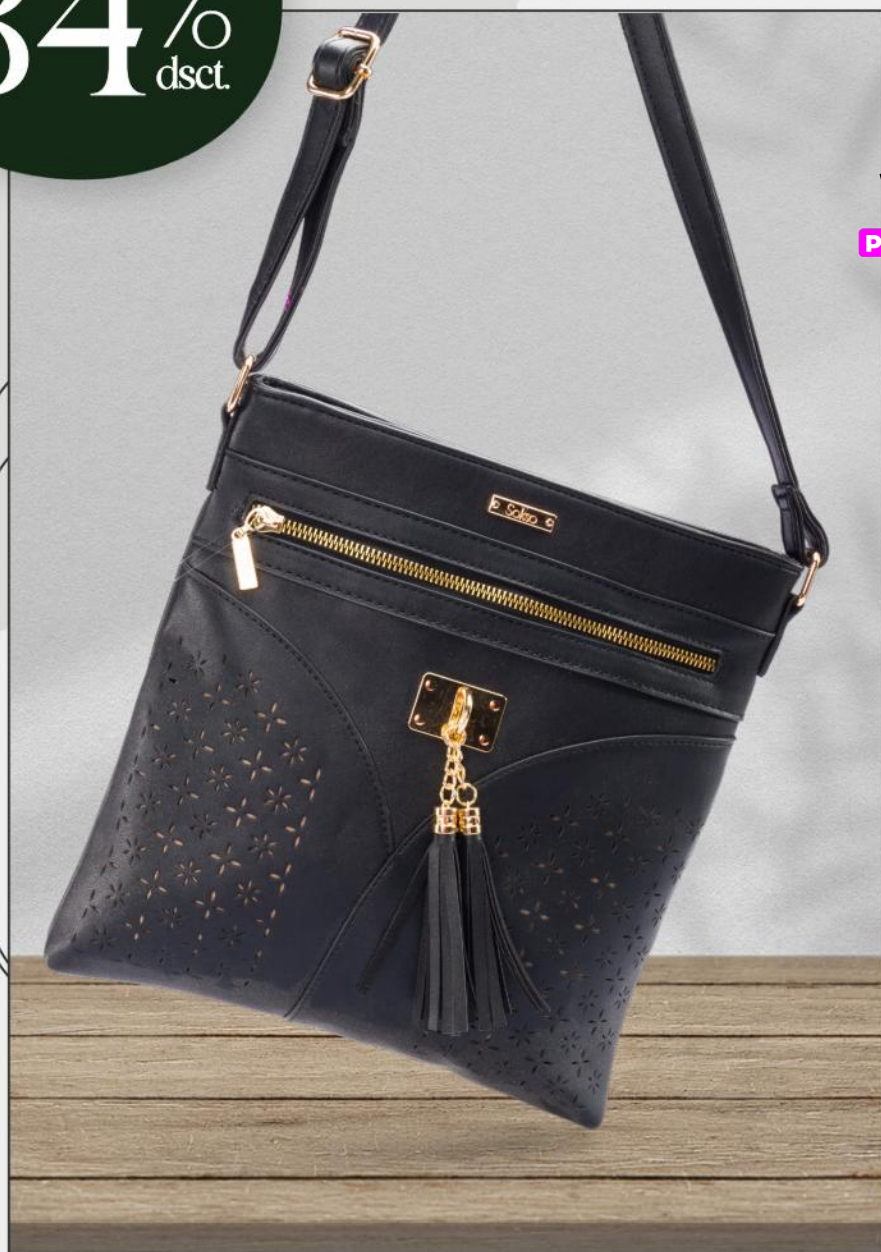

MEDIDAS: ANCHO: 26 CM, ALTURA: 28 CM,  
PROFUNDIDAD: 2 CM, COMPARTIMENTOS: 3

Precios increíbles

S/39

ANTES: S/ 49

Grandes  
descuentos

34%  
dsct.

Sokso  
PRÊT-À-PORTER

MORRAL