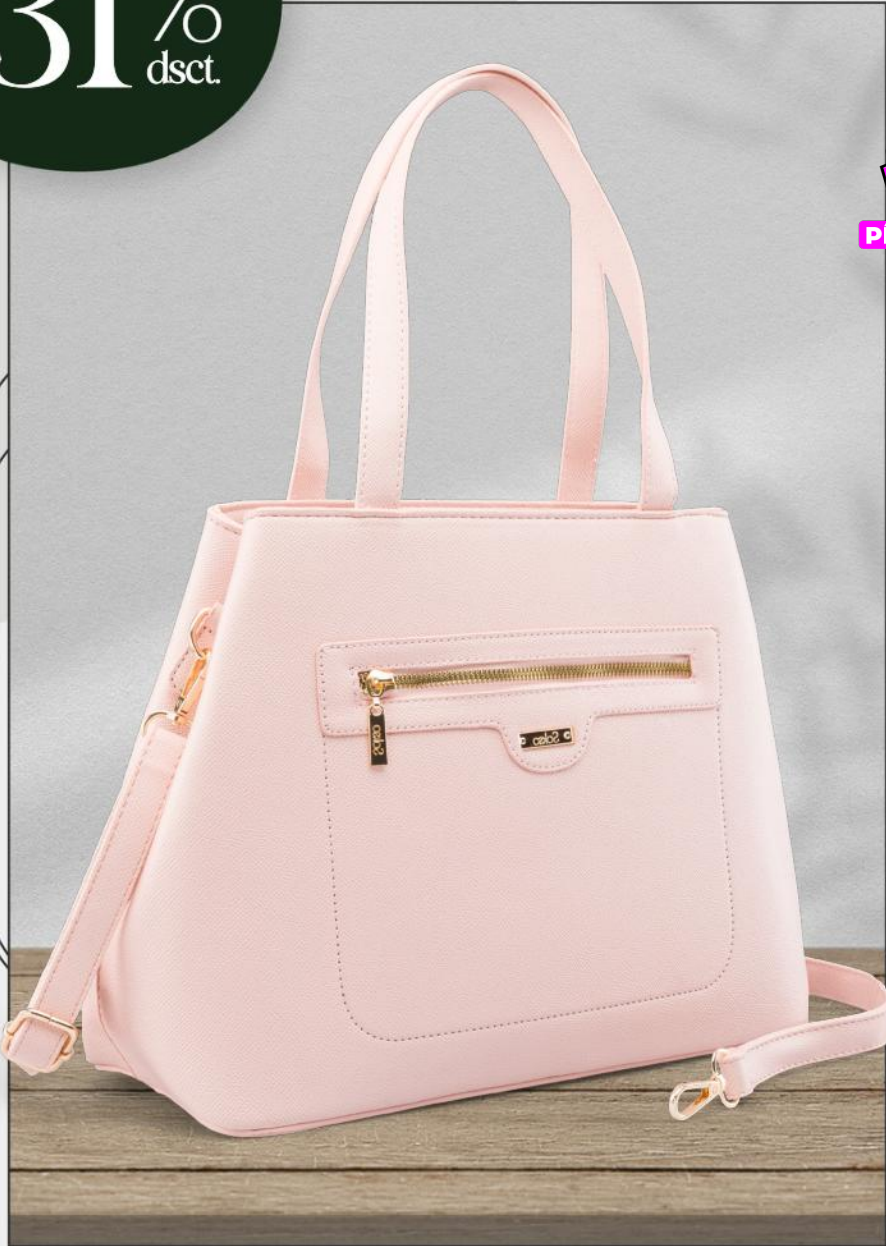

MEDIDAS: ANCHO: 33 CM, ALTURA: 24 CM,  
PROFUNDIDAD: 11 CM, COMPARTIMIENTOS: 3

Precios increíbles

S/69

ANTES: S/ 109

Sokso  
PRÊT-À-PORTER

Grandes  
descuentos

31%  
dset.

CARTERA