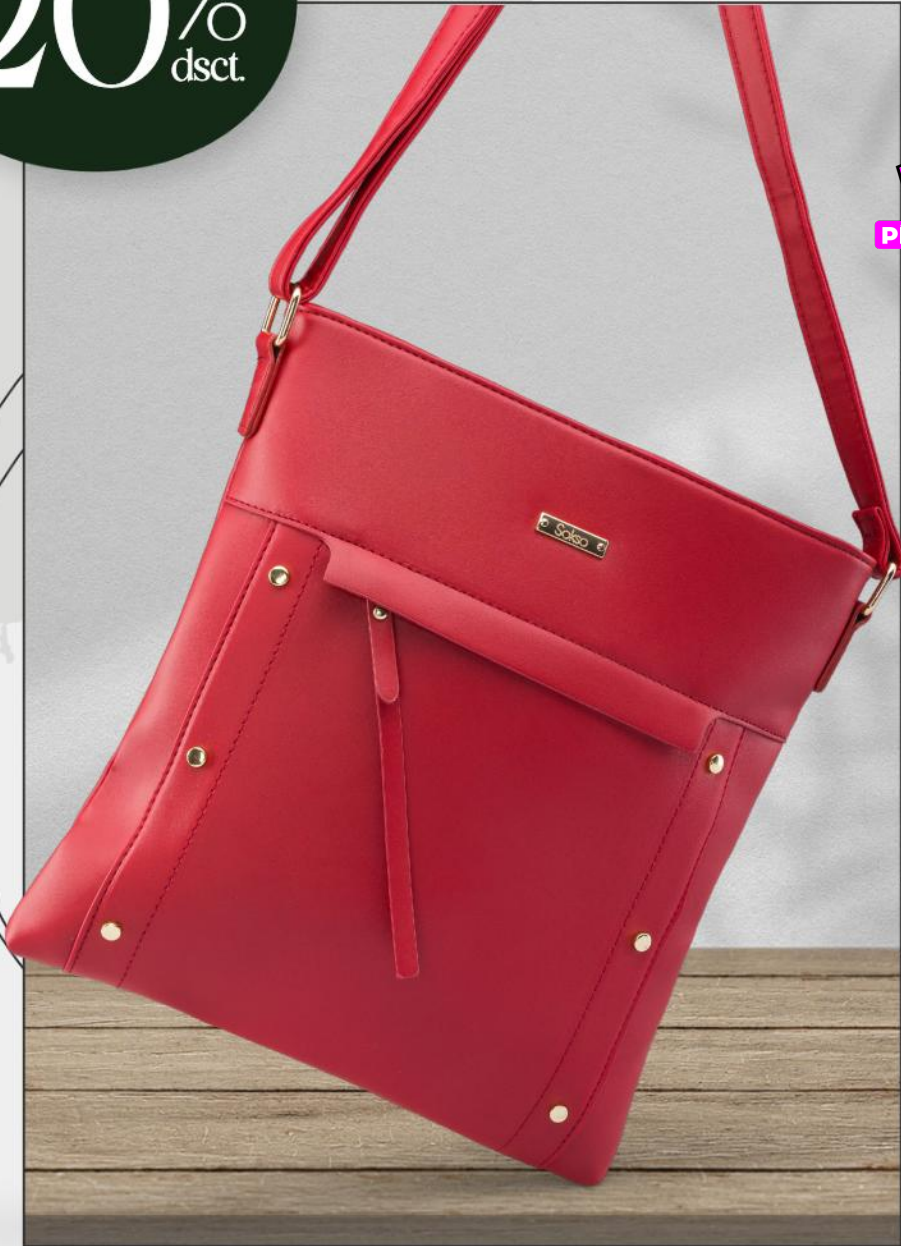

MEDIDAS: ANCHO: 28.5 CM, ALTURA: 30 CM,  
PROFUNDIDAD: 2 CM, COMPARTIMIENTOS: 4

Precios increíbles

S/39

ANTES: S/ 49

Sokso  
PRÊT-À-PORTER

Grandes  
descuentos

20%  
dsct.

MORRAL