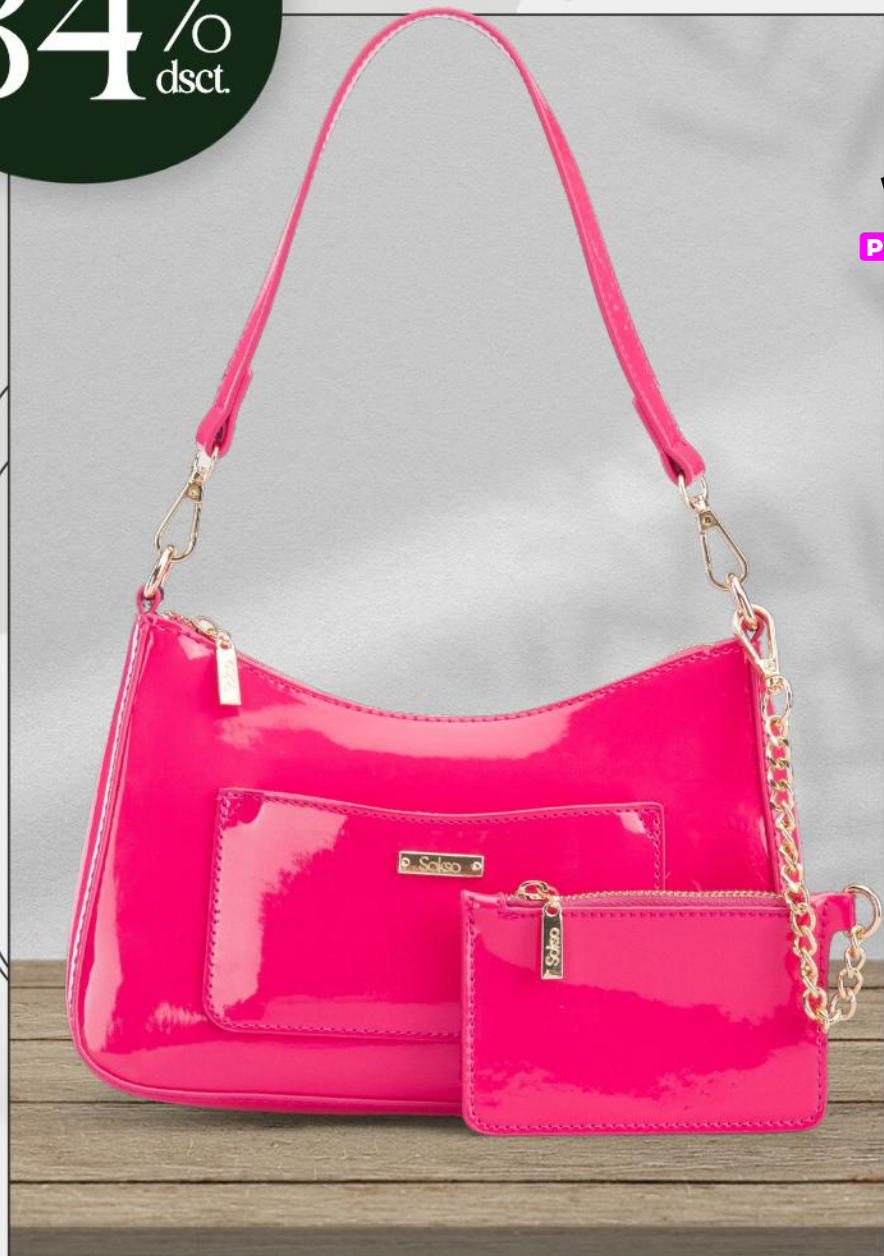

Precios increíbles

S/39

ANTES: S/ 59

Grandes  
descuentos

34%  
dsct.

Sokso  
PRÊT-À-PORTER

PÍDELO

MINI BAG