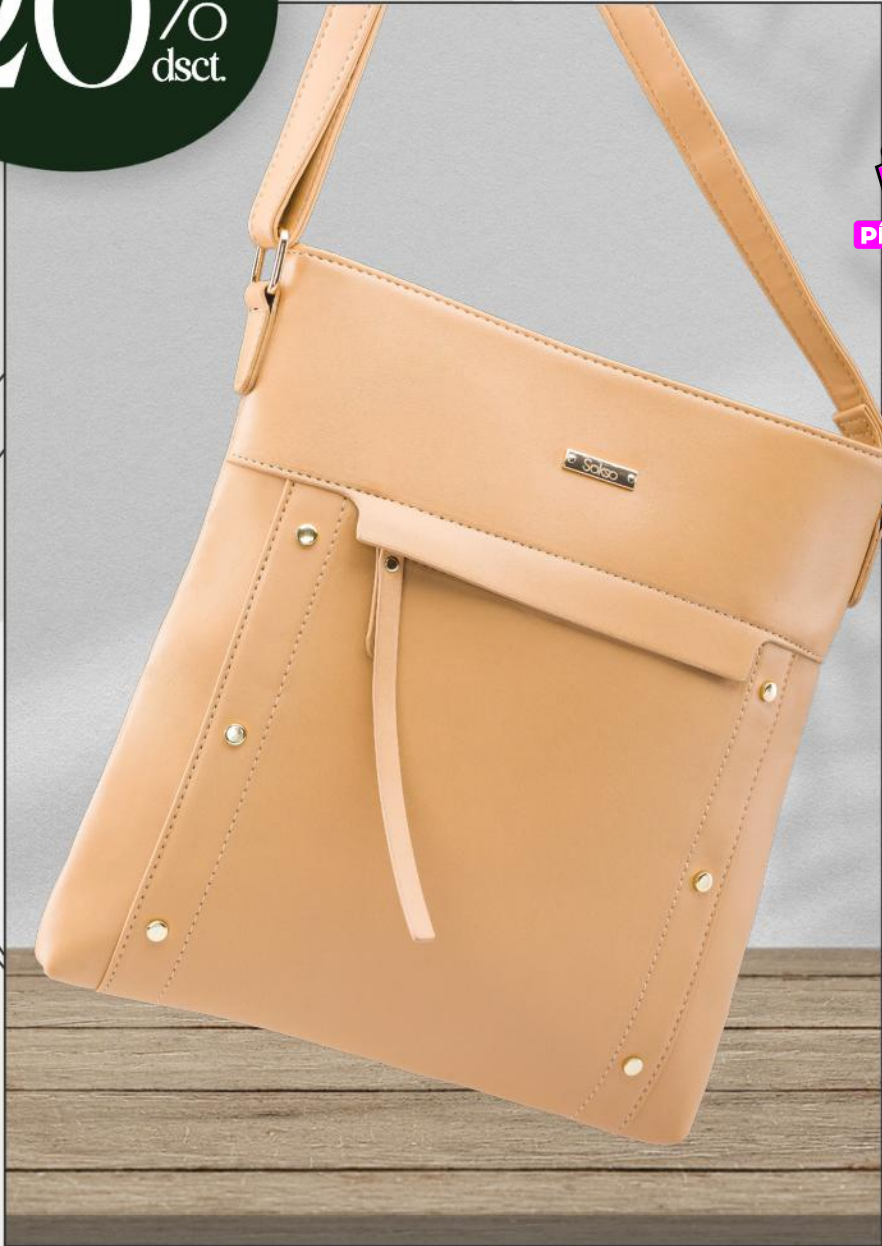

Sokso
PRÊT-À-PORTER

Grandes
descuentos

20%
dsct.

MORRAL

GZO-192

COLOR: NUDE

MEDIDAS: ANCHO: 28.5 CM, ALTURA: 30 CM,
PROFUNDIDAD: 2 CM, COMPARTIMIENTOS: 4

Precios increíbles

S/39

ANTES: S/ 49