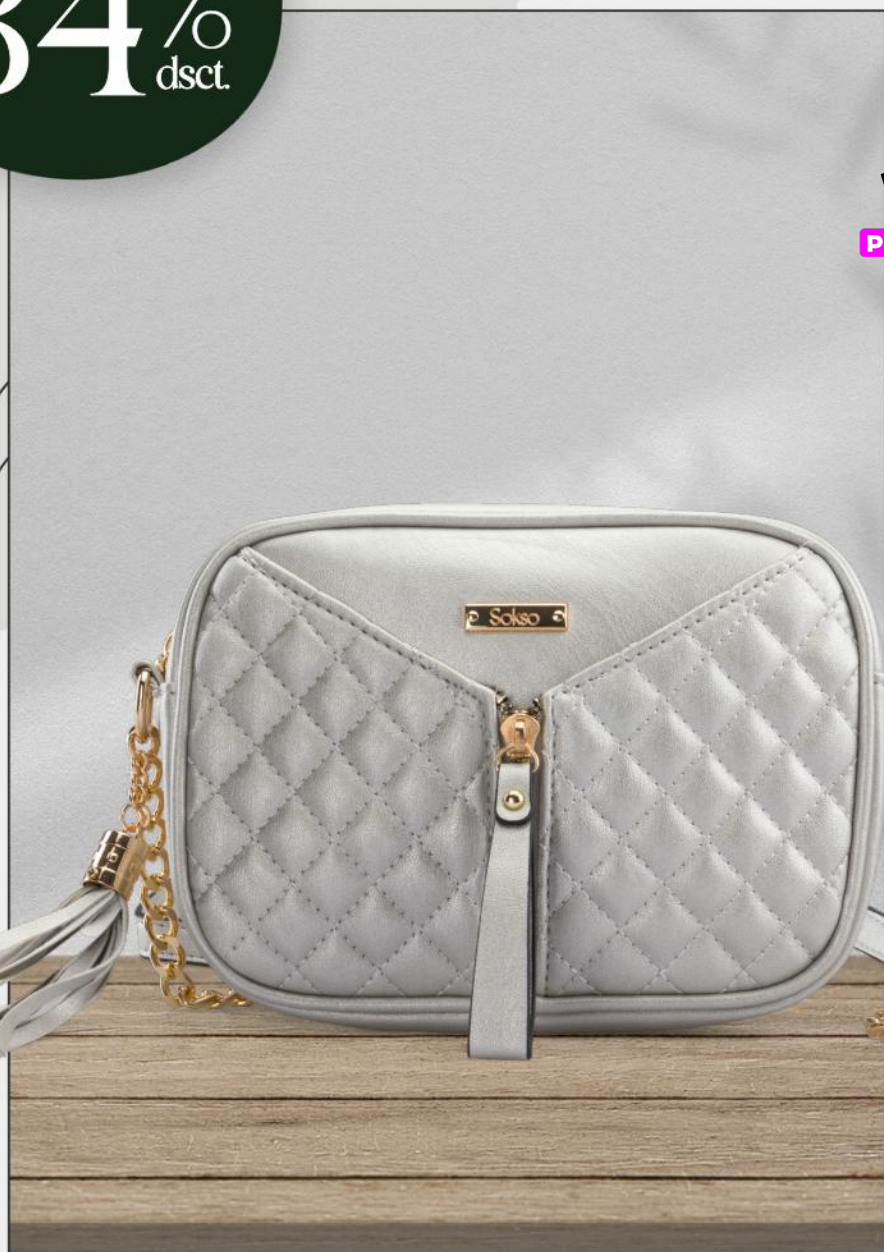

PÍDELO

MINI BAG

GZO-203

COLOR: NEGRO

MEDIDAS: ANCHO: 20.5 CM, ALTURA: 15 CM,  
PROFUNDIDAD: 6.5 CM, COMPARTIMIENTOS: 3

Precios increíbles

S/39

ANTES: S/ 59

Grandes  
descuentos

34%  
dsct.

Sokso  
PRÊT-À-PORTER

PÍDELO

MINI BAG

GZO-204

COLOR: MELANGE

MEDIDAS: ANCHO: 20.5 CM, ALTURA: 15 CM,  
PROFUNDIDAD: 6.5 CM, COMPARTIMIENTOS: 2