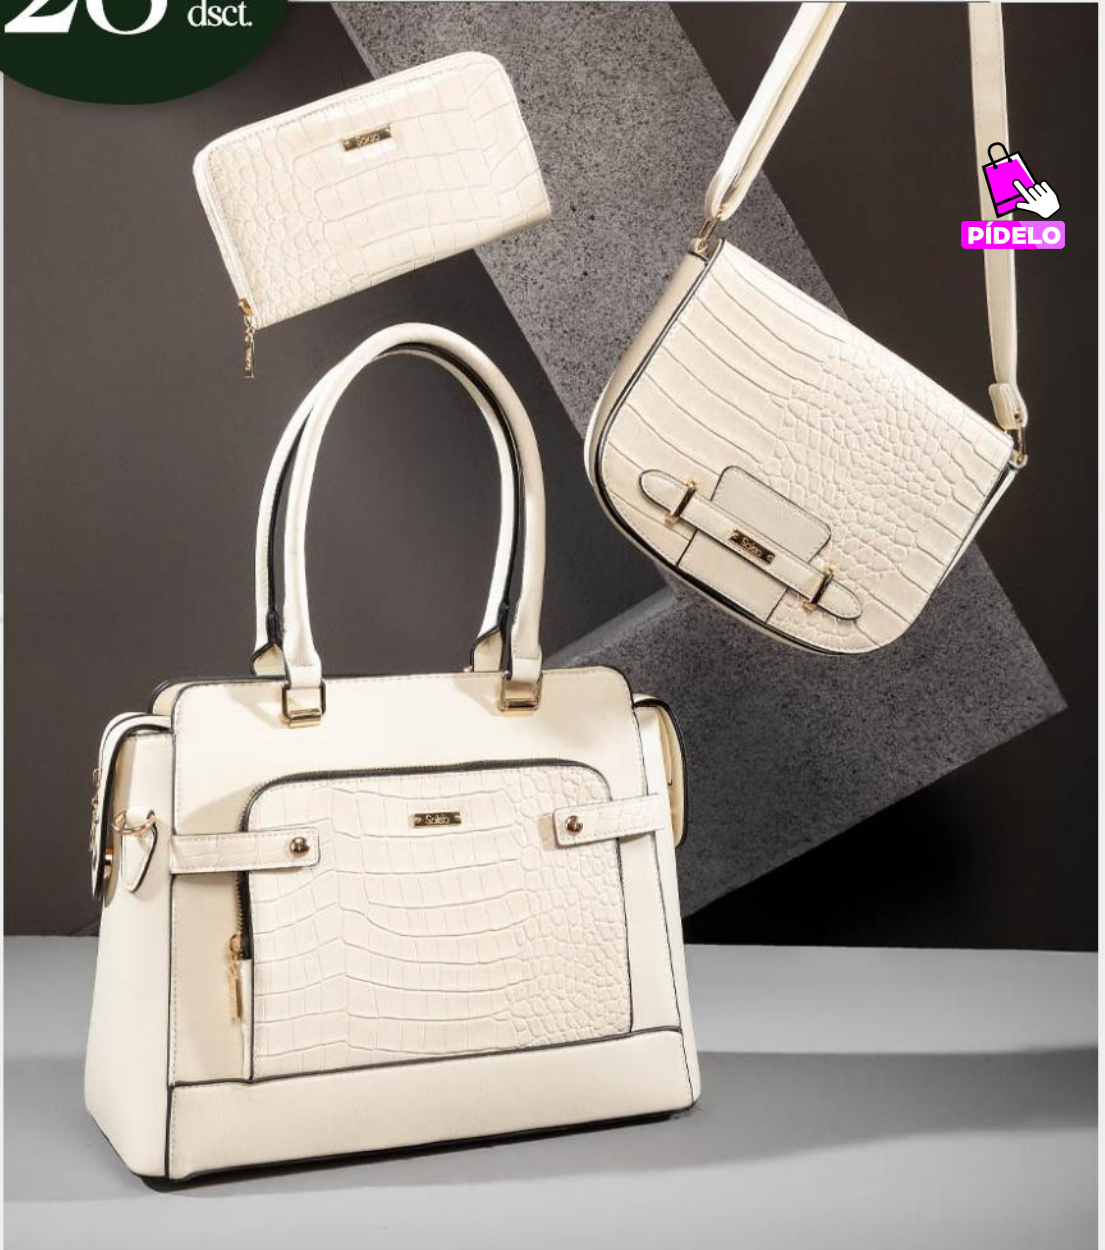

Grandes
descuentos

28%
dsct.

Sokso
PRÊT-À-PORTER

SET X3

GZO-193

COLOR: HUESO

MEDIDAS: CARTERA: ANCHO: 35 CM, ALTURA: 27.5 CM,
PROFUNDIDAD: 15.5 CM, COMPARTIMENTOS: 4; MINICARTERA:
ANCHO: 22 CM, ALTURA: 19 CM, PROFUNDIDAD: 8 CM,
COMPARTIMENTOS: 2; BILLETERA: ANCHO: 19.5 CM, ALTURA: 10.5
CM, PROFUNDIDAD: 2 CM, COMPARTIMENTOS: 6

Precios increíbles

S/129

ANTES: S/ 179