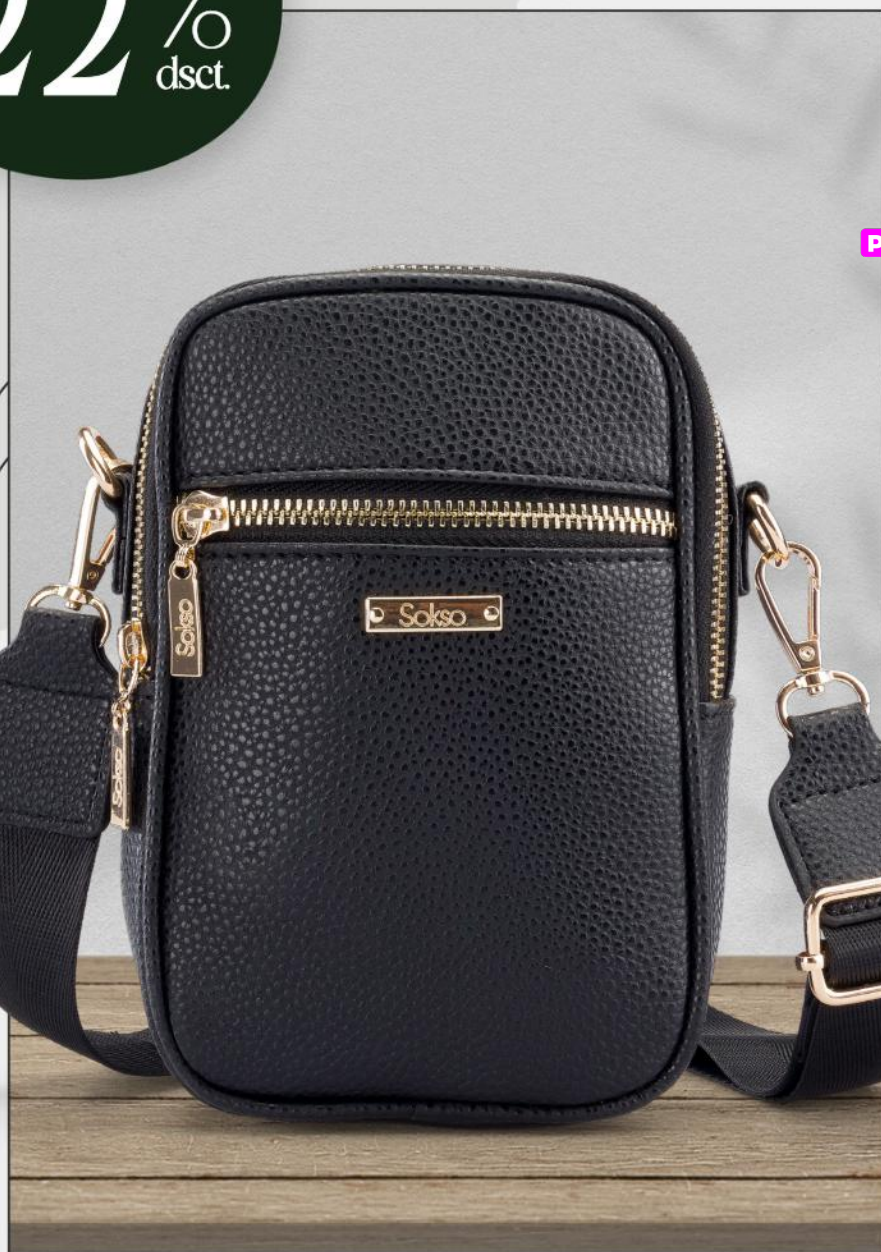

COLOR: NEGRO

MEDIDAS: BILLETERA: ANCHO: 19 CM, ALTURA: 9  
CM, PROFUNDIDAD: 2 CM, COMPARTIMIENTOS: 4;  
MINI BILLETERA: ANCHO: 12 CM, ALTURA: 9 CM,  
PROFUNDIDAD: 2 CM, COMPARTIMIENTOS: 4

Precios increíbles

S/49

ANTES: S/ 69

Grandes  
descuentos

22%  
dsct.

Sokso  
PRÊT-À-PORTER

BILLETERA

GZO-209

COLOR: NEGRO