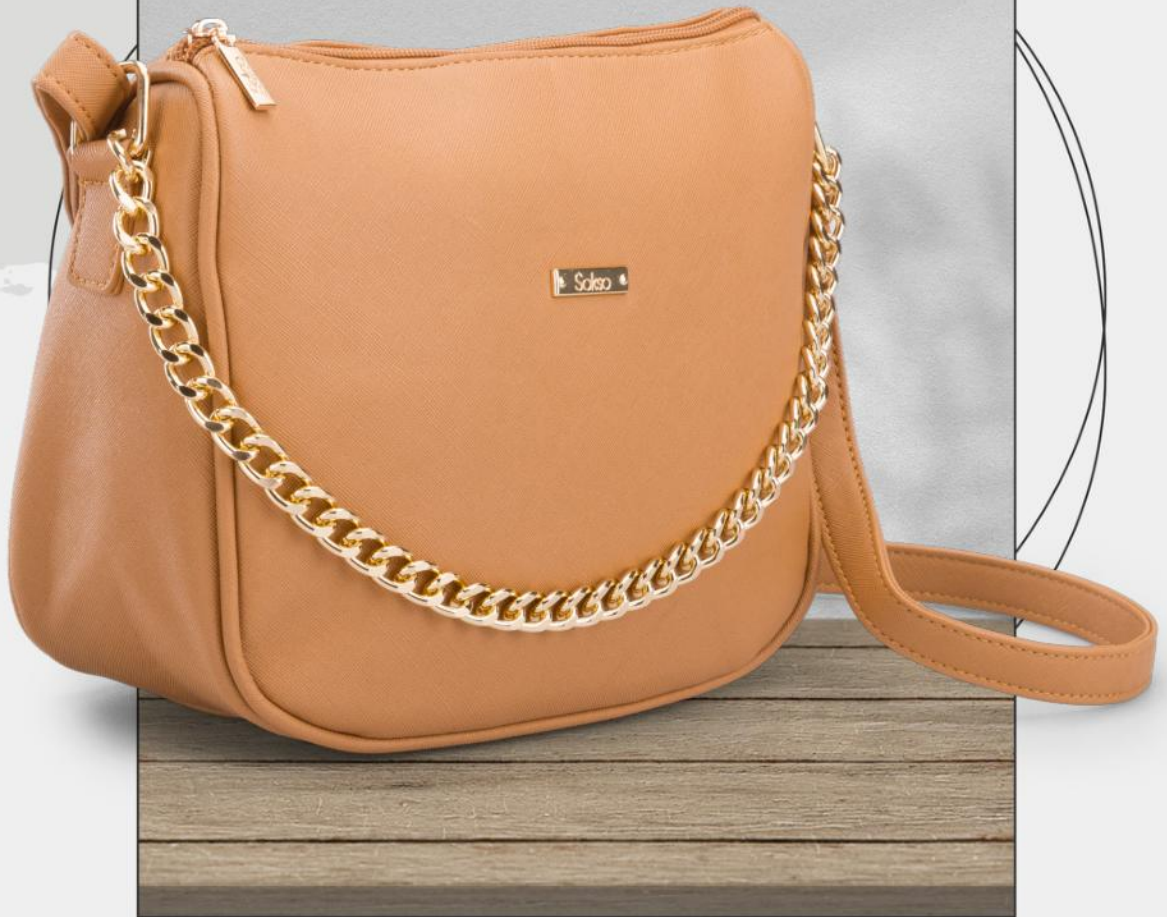

Sokso
PRÊT - À - PORTER

Grandes
descuentos

34%
dsct.

PÍDELO

MINI BAG

GZO-201

COLOR: NATURAL

MEDIDAS: ANCHO: 25 CM, ALTURA: 20 CM,
PROFUNDIDAD: 11 CM, COMPARTIMIENTOS: 3

Precios increíbles

S/39

ANTES: S/ 59