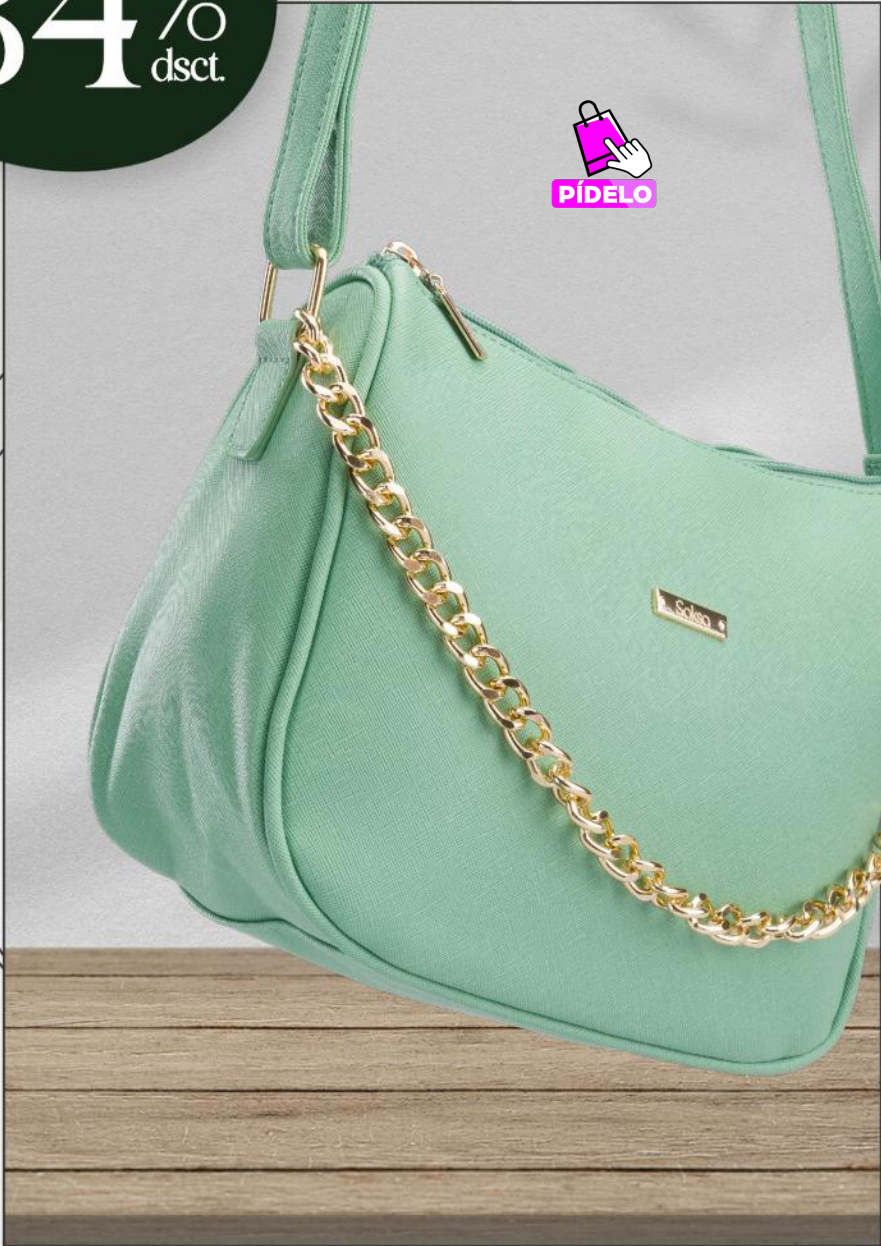

Precios increíbles

S/39

ANTES: S/ 59

Sokso  
PRÊT-À-PORTER

Grandes  
descuentos

34%  
dsct.

MINI BAG

GZO-201