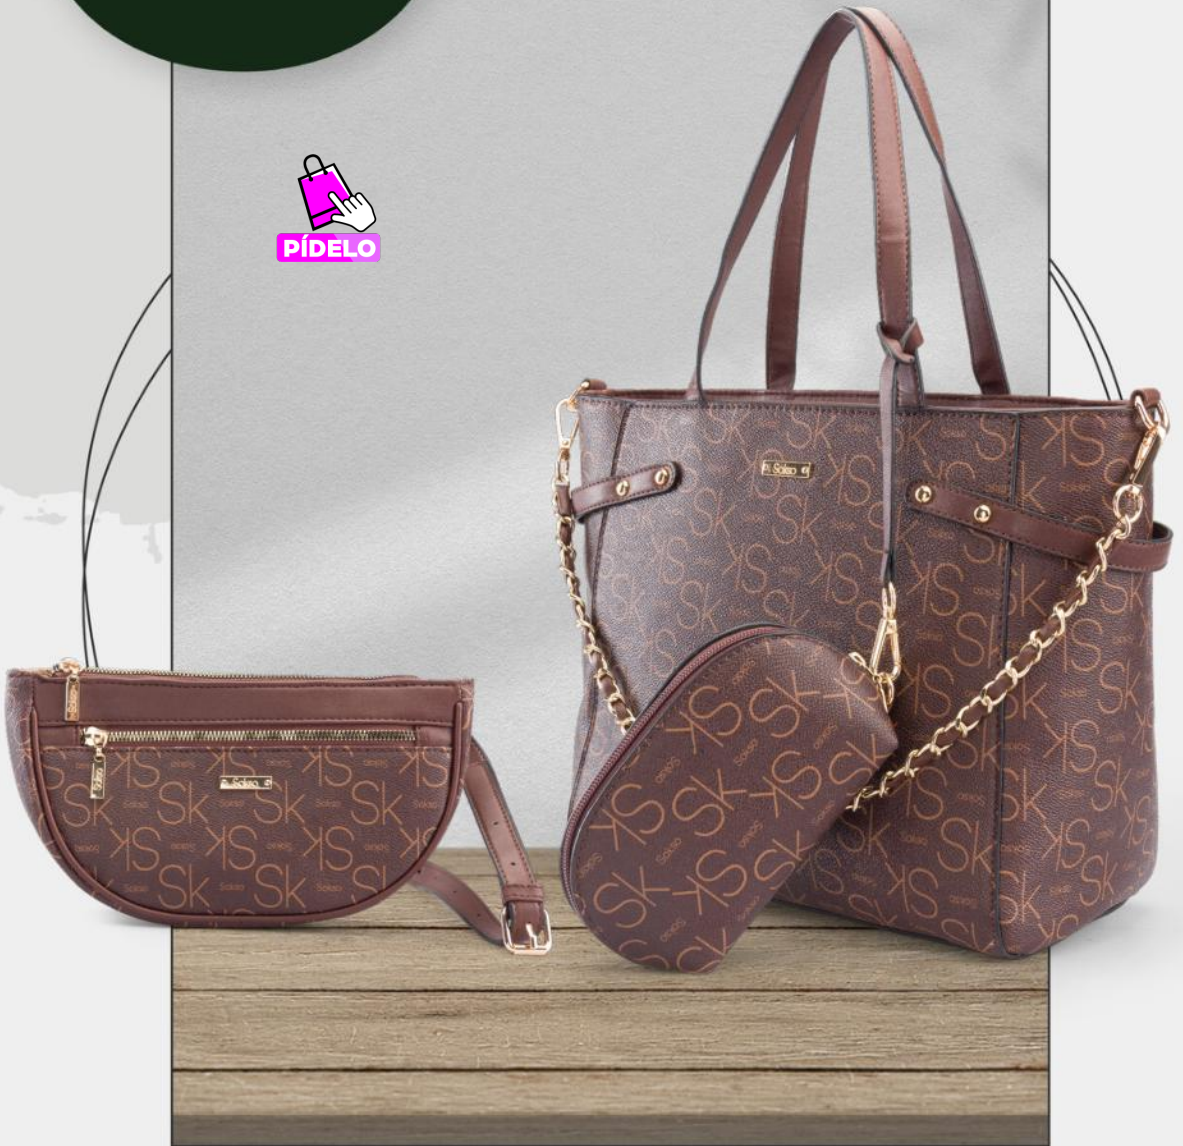

Precios increíbles

S/129

ANTES: S/ 179

Sokso  
PRÉT-À-PORTER

Grandes  
descuentos

28%  
dsct.

SET X3

GZO-206