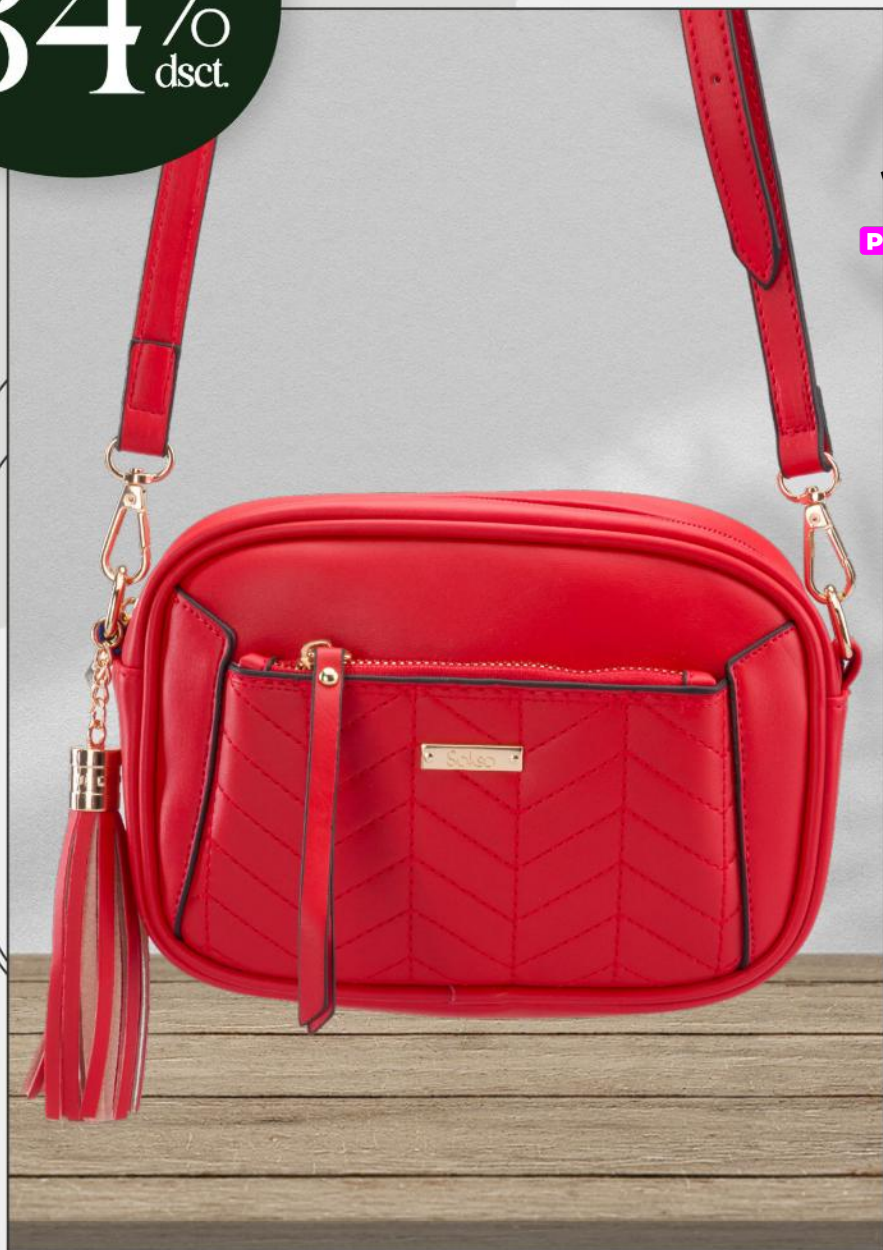

Grandes
descuentos

34%
dsct.

Sokso
PRÊT-À-PORTER

PÍDELO

MINI BAG

GZO-202

COLOR: ROJO

MEDIDAS: ANCHO: 19.5 CM, ALTURA: 15 CM,
PROFUNDIDAD: 6.5 CM, COMPARTIMIENTOS: 3

Precios increíbles

S/39

ANTES: S/ 59