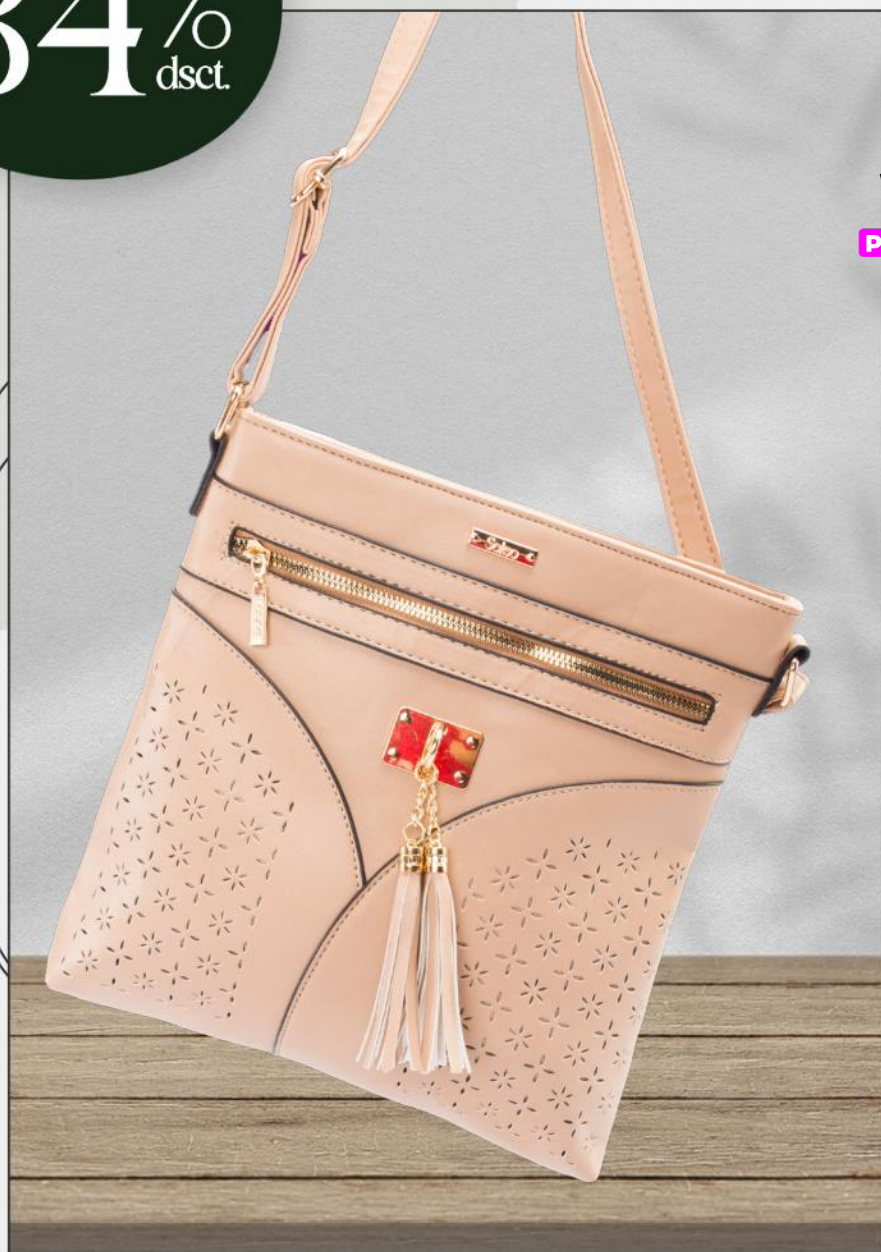

Grandes
descuentos

34%
dsct.

Sokso
PRÊT-À-PORTER

MORRAL

GZO-164

COLOR: TAUPE

MEDIDAS: ANCHO: 26 CM, ALTURA: 28 CM,
PROFUNDIDAD: 2 CM, COMPARTIMIENTOS: 3

Precios increíbles

S/39

ANTES: S/ 59