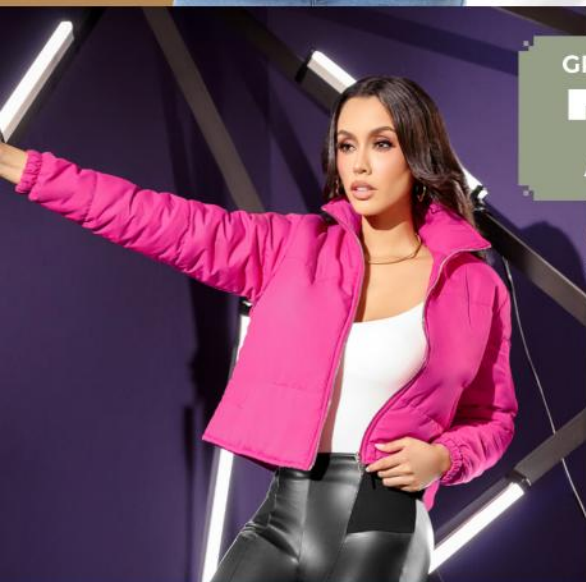

GRAN DESCUENTO

71%
dsct.

Sokso
PRÉT-À-PORTER

PÍDELO

s/29

Antes: S/ 99.0

STO-246

GÉNERO: MUJER
COLOR: CELESTE
MATERIAL: HILO ACRÍLICO
TALLA: XL
100% ACRÍLICO

TOPS

GRAN DESCUENTO

63%
dsct.

Sokso
PRÉT-À-PORTER

PÍDELO

s/29

Antes: S/ 79.0

STO-259CV

GÉNERO: MUJER
COLOR: NUDE
MATERIAL: RIB
TALLA: XL
100% ALGODÓN

GRAN DESCUENTO

75%
dsct.

Sokso
PRÉT-À-PORTER

PÍDELO

s/39

Antes: S/ 159.0

SCA-192

GÉNERO: MUJER
COLOR: FUCSIA
MATERIAL: TASLAN
TALLA: XL
100% POLIÉSTER