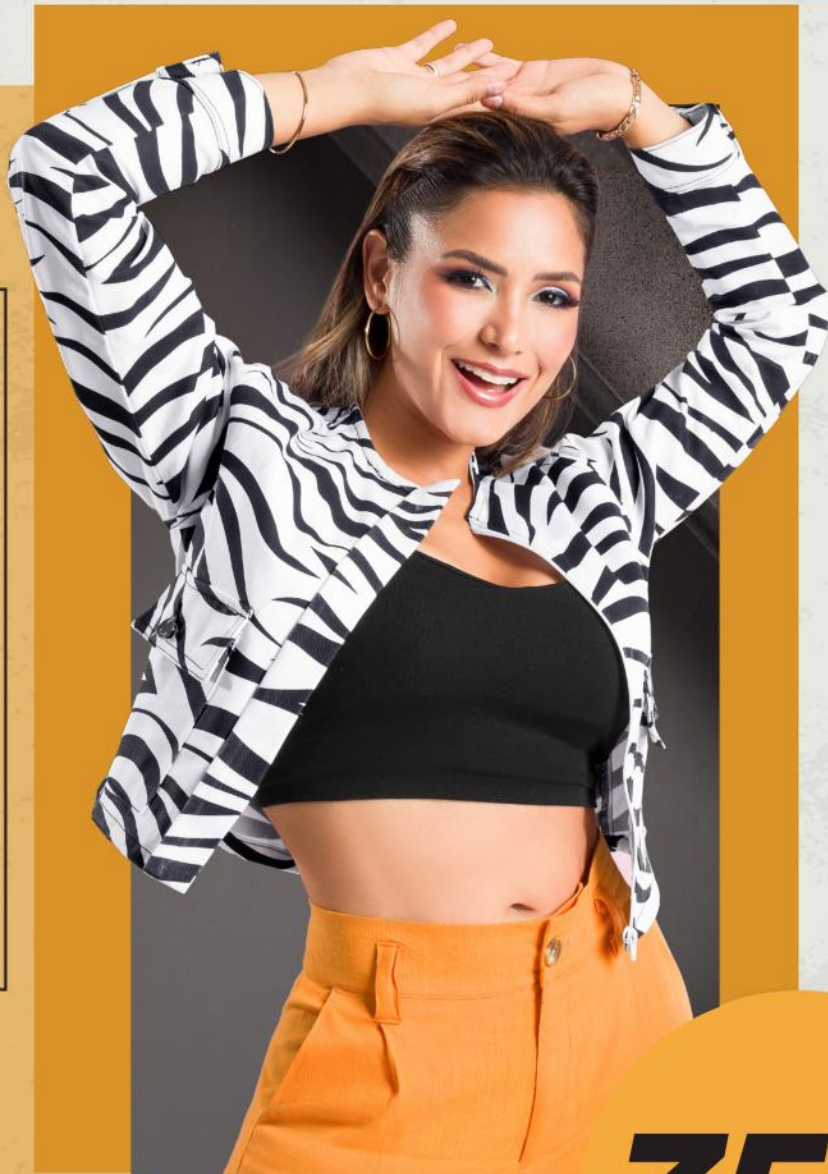

Sokso
PRÊT-À-PORTER

CASACA

PRECIO INCREIBLE

S/109

Antes: S/169

TEXTIL

35%

DSCT.

SCA-198

COLOR: BLANCO/
NEGRO
TELA: DRILL

TALLAS: S;M;XL
100% ALGODÓN