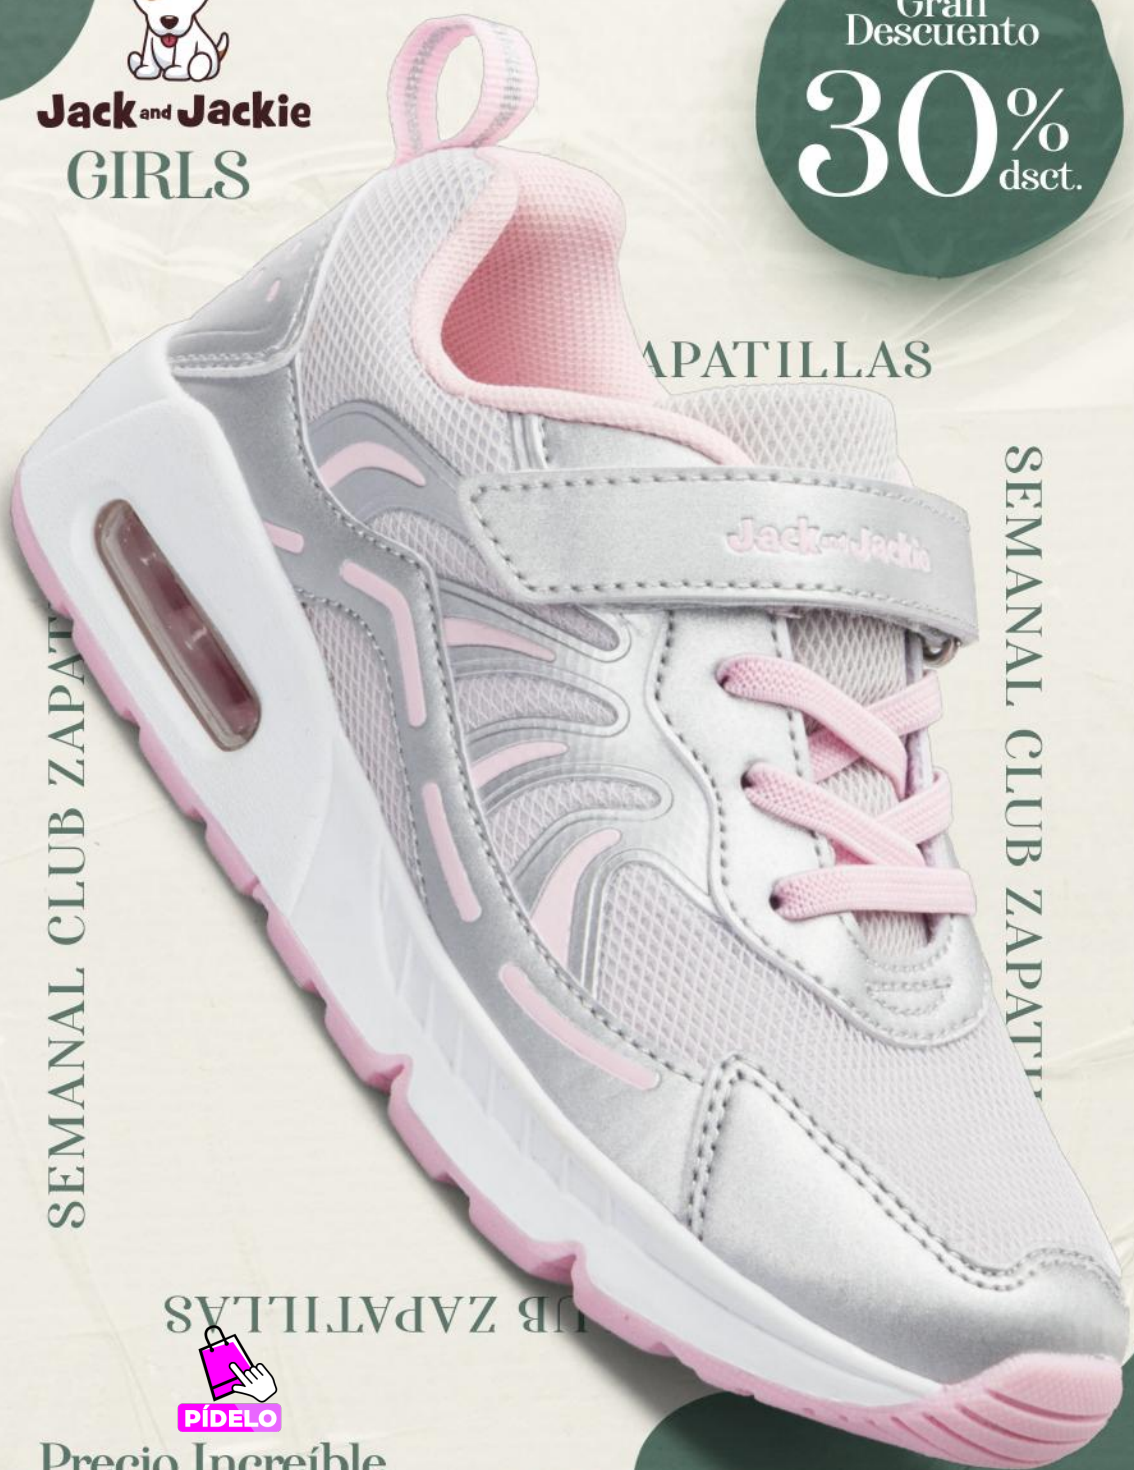

PÍDELO

Precio Increíble

s/ 89

Antes: S/ 139

LC-186

COLOR: ROSA LILA HORMA: EXACTA
MATERIAL: SINTÉTICO + TALLAS: 28-34
TEXTIL
PLANTA: SINTÉTICO

Jack and Jackie
GIRLS

Gran
Descuento
30% dsct.