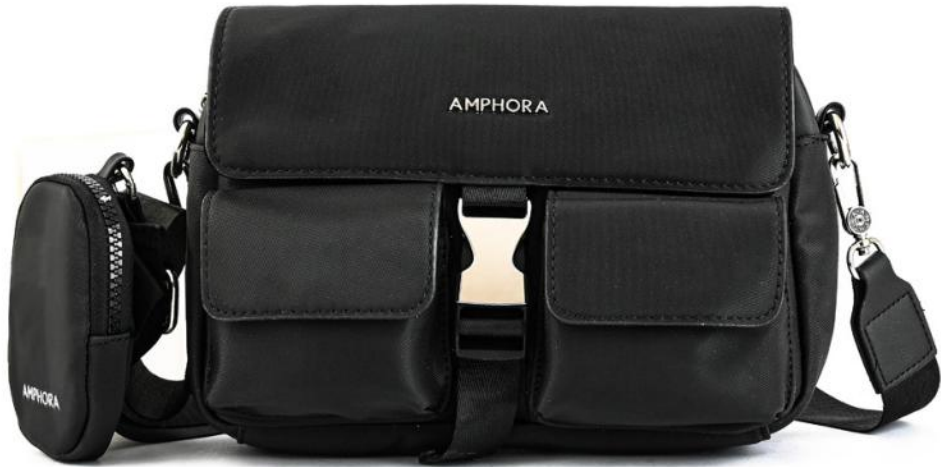

Crossbody Dakota

•2/Negro

AMPHORA

MINIBAGS

2/37680-CY

Dakota

F: 100% PU/An.: 23 cm

Al.: 19 cm/L.: 12 cm

*Las medidas pueden variar ±2cm

PÍDELO

s/89.90

Antes: S/219.00