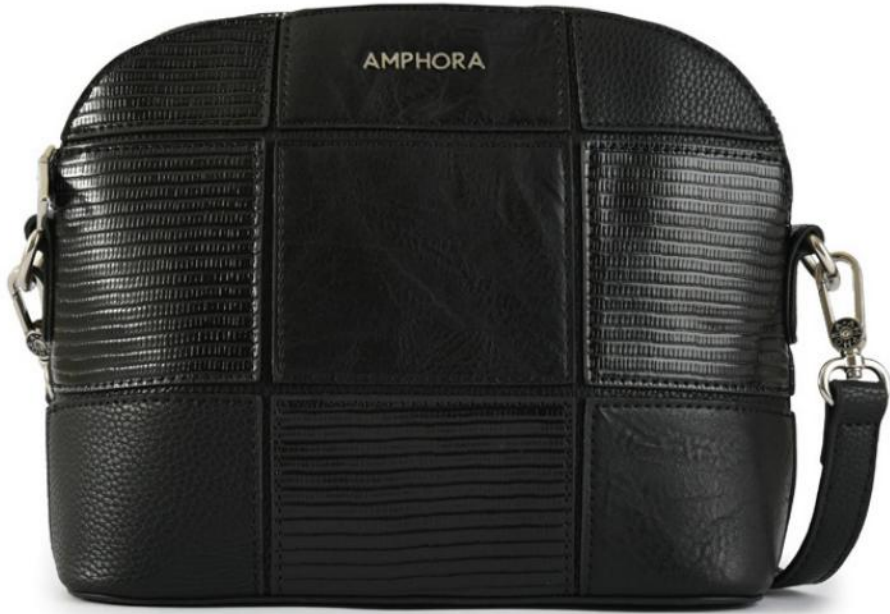

## Reloj Ganges

•1/DORADO

### AMPHORA

PULSERA

1/W115

Ganges

F: METAL/An.: 4 cm

Al.: 22 cm ajustable cm/L.: 1 cm

\*Las medidas pueden variar ±2cm

s/49.90

## Crossbody Mochi

•2/Negro