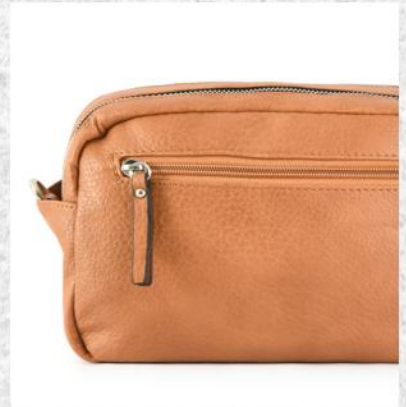

Crossbody Dumas

•1/CAMEL

AMPHORA

MINIBAGS

1/38283

Dumas

F.: 100% PU/An.: 23 cm

Al.: 13.5 cm/L.: 9 cm

*Las medidas pueden variar ±2cm

PÍDELO

s/99.90

Antes: S/199.00