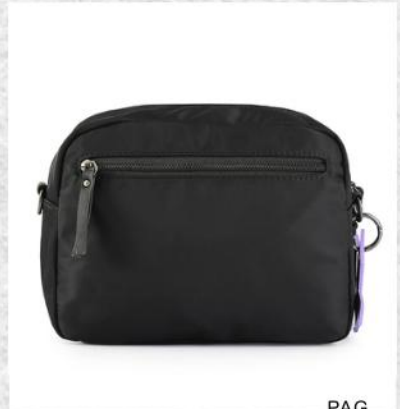

Crossbody Parl

•2/NEGRO

• TRINUS •

MINI BAG

2/36991

Parl

F: NYLON/An.: 25 cm

Al.: 19 cm/L.: 10 cm

*Las medidas pueden variar ±2cm

s/79.90

Antes: S/189.00