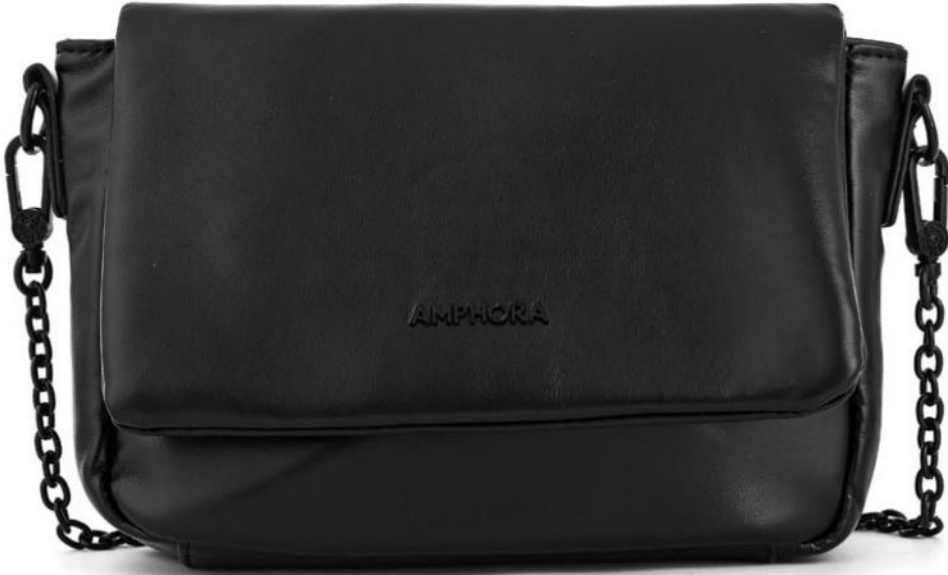

Crossbody Aubry

•1/NEGRO

AMPHORA

MINI BAG

1/38294

Aubry

F: 100% PU/An.: 29 cm

Al.: 20 cm/L.: 9 cm

*Las medidas pueden variar ±2cm

s/79.90

Antes: S/189.00