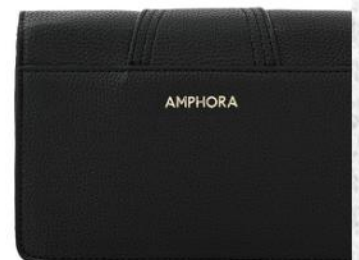

Crossbody Marla

•i/Negro

AMPHORA

MINIBAGS

1/38826

Marla

F: 100% PU/An.: 20 cm

Al.: 12 cm/L.: 7 cm

*Las medidas pueden variar ±2cm

s/109.90

Antes: S/229.00