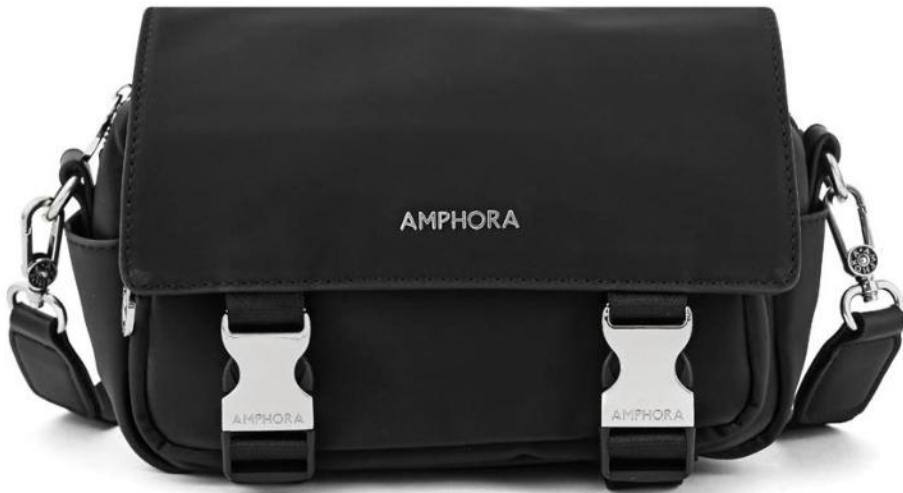

Crossbody Royer

•1/Negro

AMPHORA

MINIBAGS

1/38274

Royer

F: NYLON/An.: 22 cm

Al.: 16 cm/L.: 9 cm

*Las medidas pueden variar ±2cm

s/ **89.90**

Antes: S/209.00