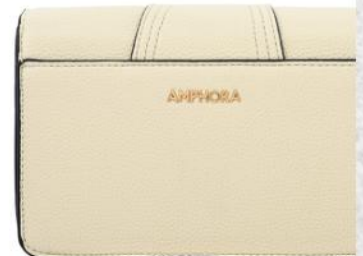

Crossbody Marla

•2/BLANCO OFF

AMPHORA

MINIBAGS

2/38826

Marla

F: 100% PU/An.: 20 cm

Al.: 12 cm/L.: 7 cm

*Las medidas pueden variar ±2cm

s/109.90

Antes: S/229.00