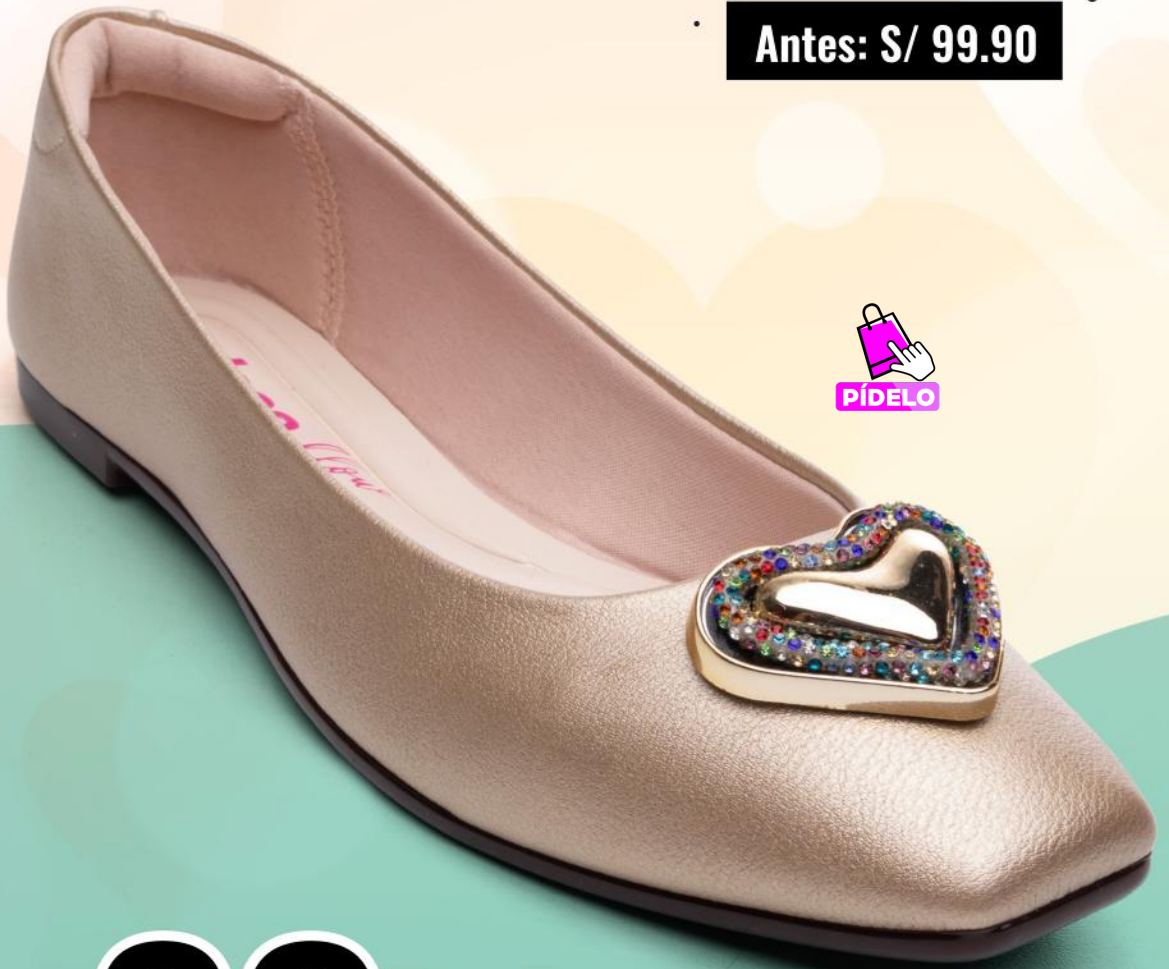

30%
DESCUENTO

PÍDELO

Modare - 7174101

Color: **CREMA**

Taco: **2**

Horma: **GRANDE**

Talla: **34-39**

moleca

**SUPER
OFERTA**

S/ **69.90**

Antes: S/ 99.90

30%
DESCUENTO

Moleca - 5735220

Color: **PLATA**
Horma: **GRANDE**
Talla: **34-39**

moleca

SUPER OFERTA

S/ **69.90**

Antes: S/ 99.90

30%
DESCUENTO

Moleca - 5735220

Color: **DORADO**
Horma: **GRANDE**
Talla: **34-39**

MARCAS
EXCLUSIVAS

sokso

MODARE
ultraconforto

SUPER
OFERTA

S/ **99.90**

Antes: S/ 139.90

PÍDELO
PÍDELO

29%
DESCUENTO

Modare - 7183102

Color: DURAZNO

Taco: 4